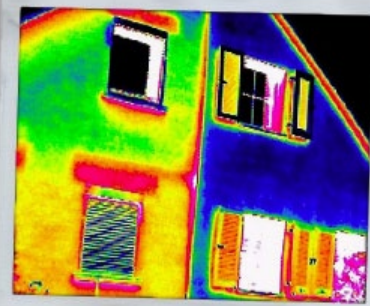

Virdrun | Duerno

Anatomie vum Energiepass

Passnummer
a Validitéit

Qualitéit Isolatioun

Bewäertungsskala
vun A bis I

Donnéeën vun
Propriétaire an
Haus