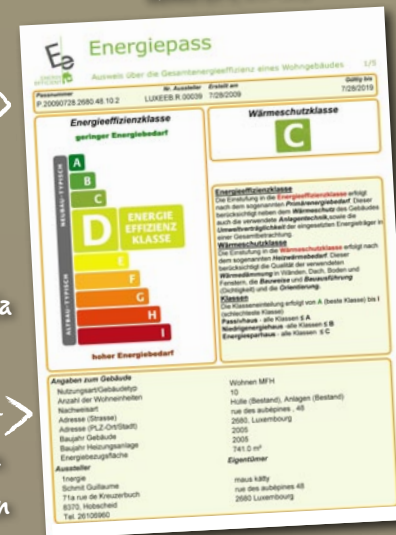

Kontakt an Impressum

1nergie s.à.r.l. ass eng fréi an onafhängeg lëtze-
buergesch Sociéitéit. 1nergie ass autoriséiert Ener-
giepass zu Lëtzebuerg auszustellen.

Mir schwätze Lëtzebuergesch, Däitsch, Englesch a
Franséisch. Mir freeën eis op Är Ufro.

Entdeckt och eise praktesche Guide iwwert d'Sanéierung
vu bestoende Gebaier op www.1nergie.lu

1nergie s.à.r.l. (RCSL B145333)
Autorisatioun LUXEB.R.0039
71A. rue de Kreuzerbuch
L-8370 Hobscheid

Tel: +352 2610 6960 Email: info@1nergie.lu
Fax: +352 2610 6990 Web: www.1nergie.lu